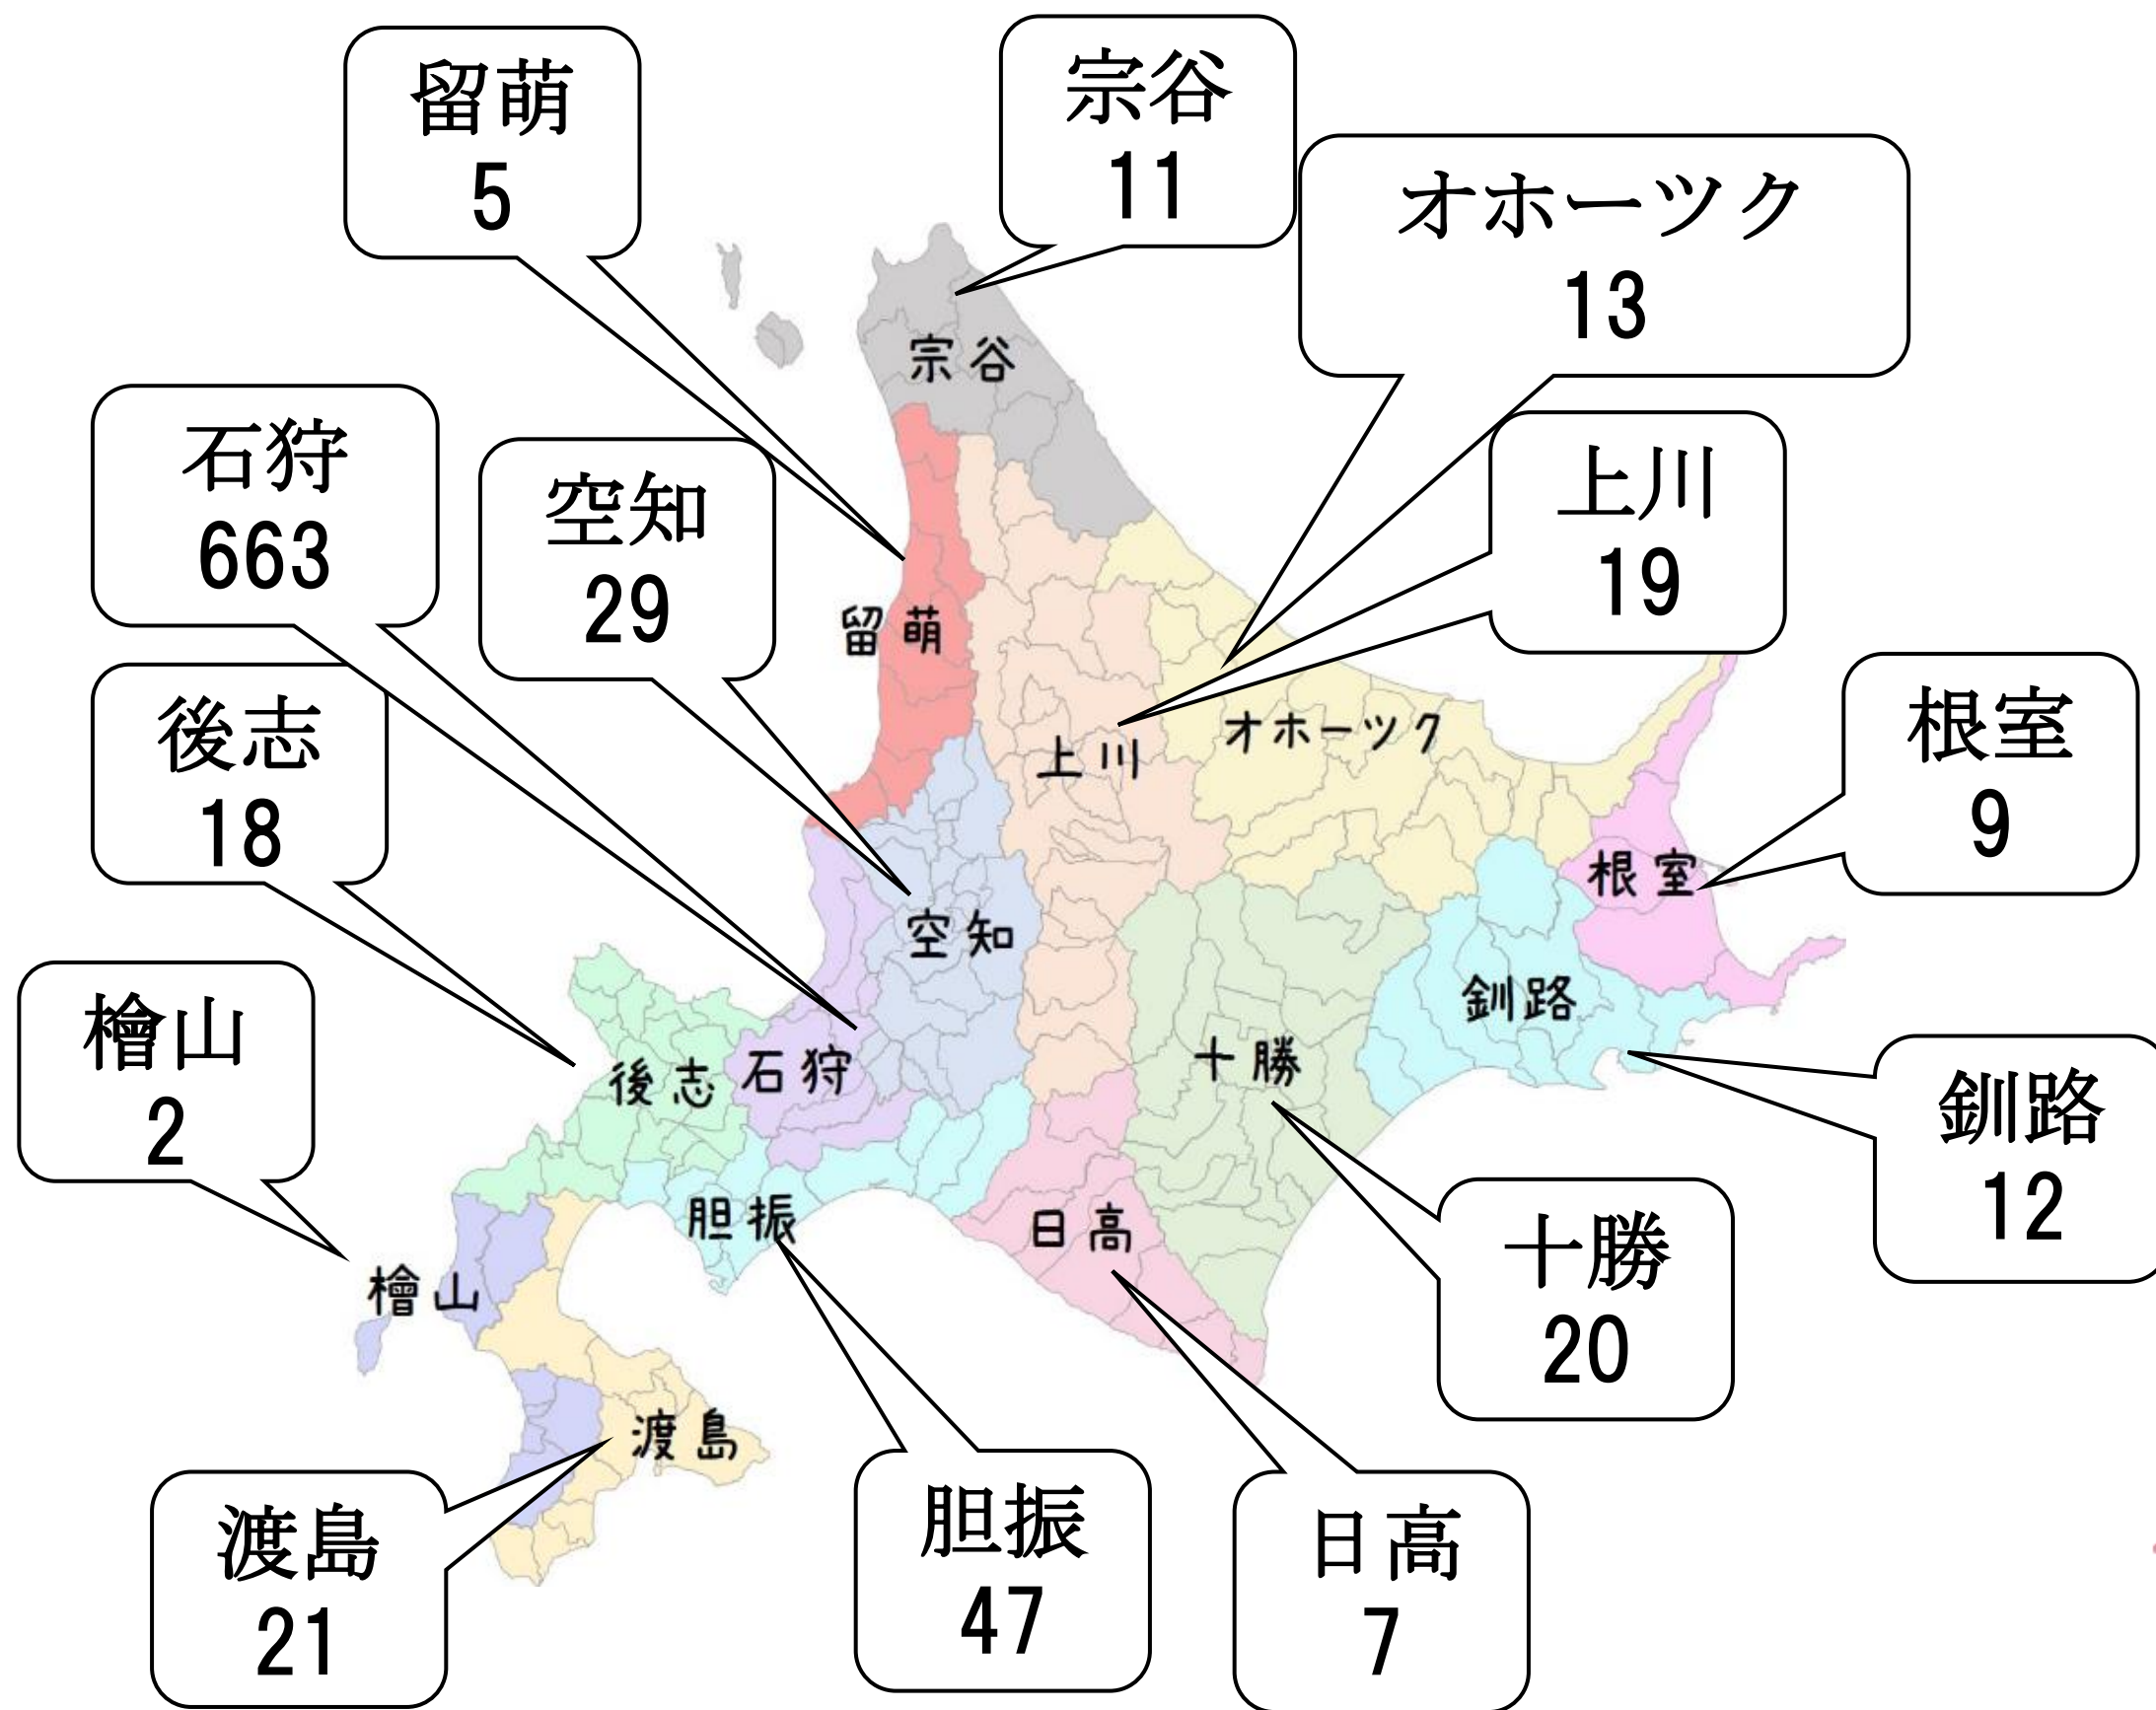

慶祥の寮が選ばれる理由

1

● 手厚いサポート
学習面・生活面

2

● 365日
閉寮期間がない

3

● 全室個室
メリハリある生活

70室
JR北広島駅
徒歩1分！
JR10分→バス15分

女子寮
Ritsドミトリー北広島

男子寮
Ritsドミトリー白石

104室
JR白石駅
徒歩7分！
JR6分→バス15分

1

高校入学者の2人に1人以上が寮生

(2023年度高入生420名/全生徒944名)

2023年度	男子寮	女子寮	合計
1年生	41	33	74
2年生	25	19	44
3年生	37	18	55
合計	103 +他寮2	70 +他寮8	173 +10

2

海外から慶祥

出身地域	人数
タイ・バンコク	14
中国・上海	3
中国・深圳	3
中国・蘇州	4
中国・香港	2
中国・北京	1
台湾・台北	3
韓国・ソウル	1
フィリピン・マニラ	1
インドネシア・バリ	1
米国・マンハッタン	1

慶祥はダイバーシティ(多様性)を認め合う

異なる個性と価値観を共有

出身地別 在籍人数 (2023)

青森県 1人	岩手県 1人
宮城県 1人	茨城県 3人
東京都 10人	神奈川県 3人
埼玉県 1人	千葉県 1人
岐阜県 2人	静岡県 3人
香川県 2人	鹿児島県 1人
沖縄県 1人	他県合計 30人