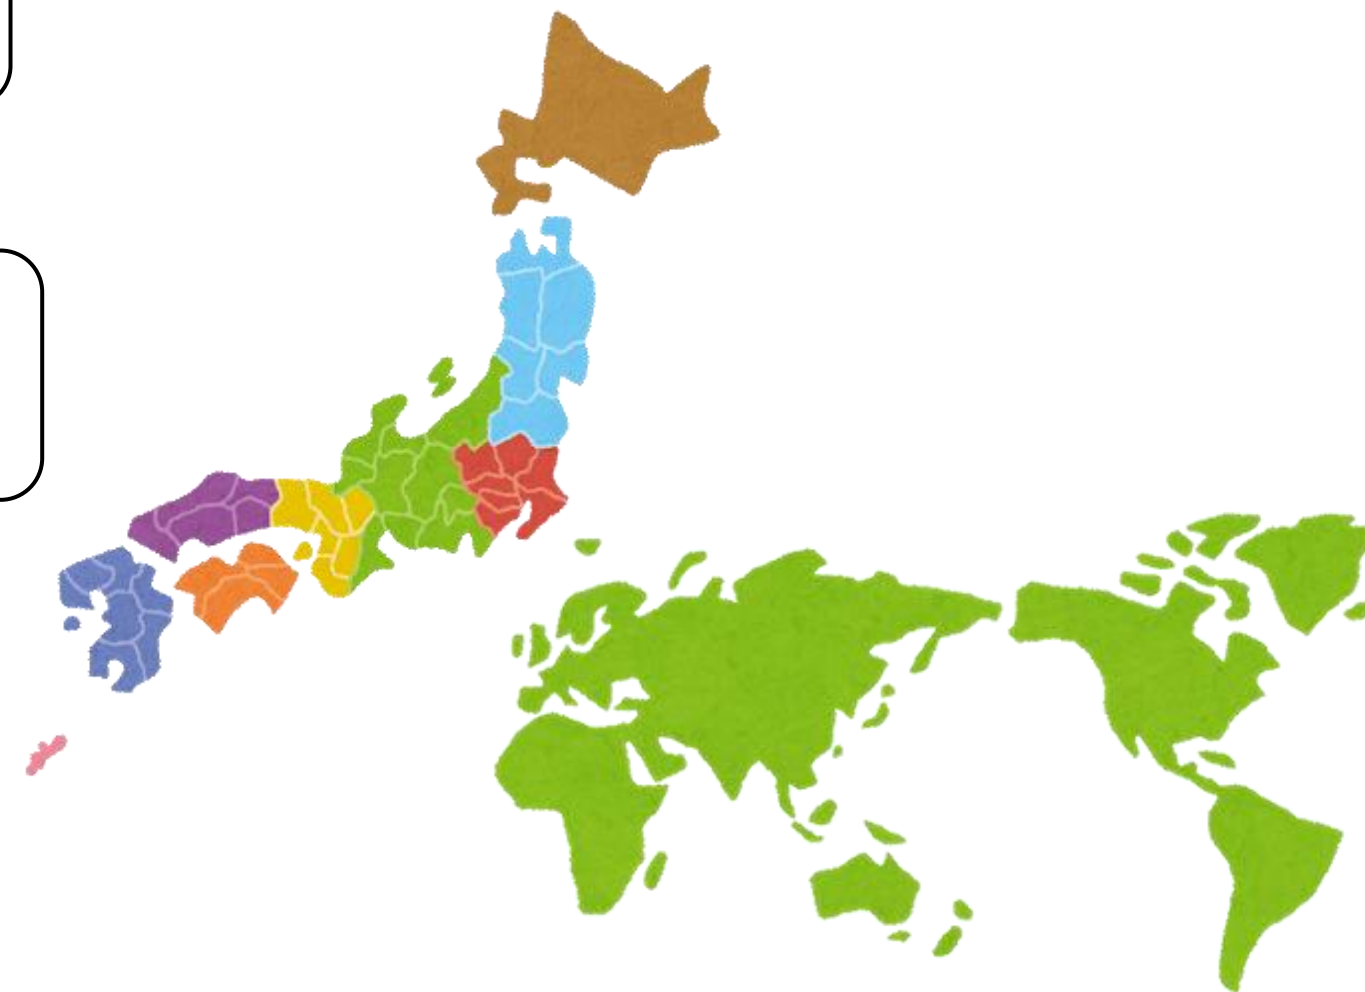

海外から慶祥

出身地域	人数
タイ・バンコク	14
中国・上海	3
中国・深圳	3
中国・蘇州	4
中国・香港	2
中国・北京	1
台湾・台北	3
韓国・ソウル	1
フィリピン・マニラ	1
インドネシア・バリ	1
米国・マンハッタン	1

慶祥はダイバーシティ(多様性)を認め合う

異なる個性と価値観を共有

出身地別 在籍人数 (2023)

青森県 1人	岩手県 1人
宮城県 1人	茨城県 3人
東京都 10人	神奈川県 3人
埼玉県 1人	千葉県 1人
岐阜県 2人	静岡県 3人
香川県 2人	鹿児島県 1人
沖縄県 1人	他県合計 30人